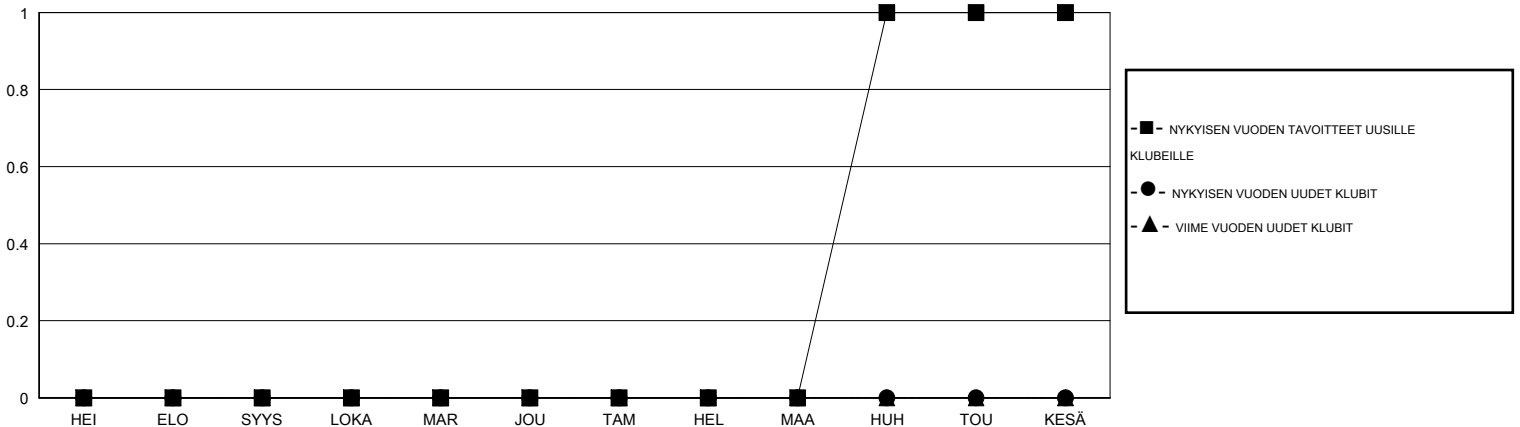

MONTHLY MEMBERSHIP PROGRESS REPORT

District 107 O

Results as of: 8/31/2019

GMT:

SIJAINTI FINLAND

GMT VAALIPIIRI

Klubit				jäsenä			
TULOKSET 2019-2020				TULOKSET 2019-2020			
NELJÄNNES	UUDEN KLUBIN TAVOITE	UUDET KLUBIT	LOPETETUT KLUBIT	NELJÄNNES	JÄSENKASVUN NETTOTAVOITE	TOTEUTUNUT JÄSENKASVU	POISTETUT JÄSENET (mukaan lukien siirrot)
HEI/ELO/SYYS	0	0	0	HEI/ELO/SYYS	10	0	11
LOKA/MAR/JOU	0	0	0	LOKA/MAR/JOU	20	0	0
TAM/HEL/MAA	0	0	0	TAM/HEL/MAA	25	0	0
HUH/TOU/KESÄ	1	0	0	HUH/TOU/KESÄ	11	0	0

TAVOITTEET JA UUDET KLUBIT, KUMULATIIVINEN

TAVOITTEET JA JÄSENET, KUMULATIIVINEN

LAKKAUTETUT KLUBIT: 0

0 CLUBS OF 55 LISÄNNYT YHDEN TAI USEAMMAN UUTTA JÄSENTÄ

SUKUPUOLIJAKAUMA

MIES 887 (77.33%)
NAINEN 260 (22.67%)