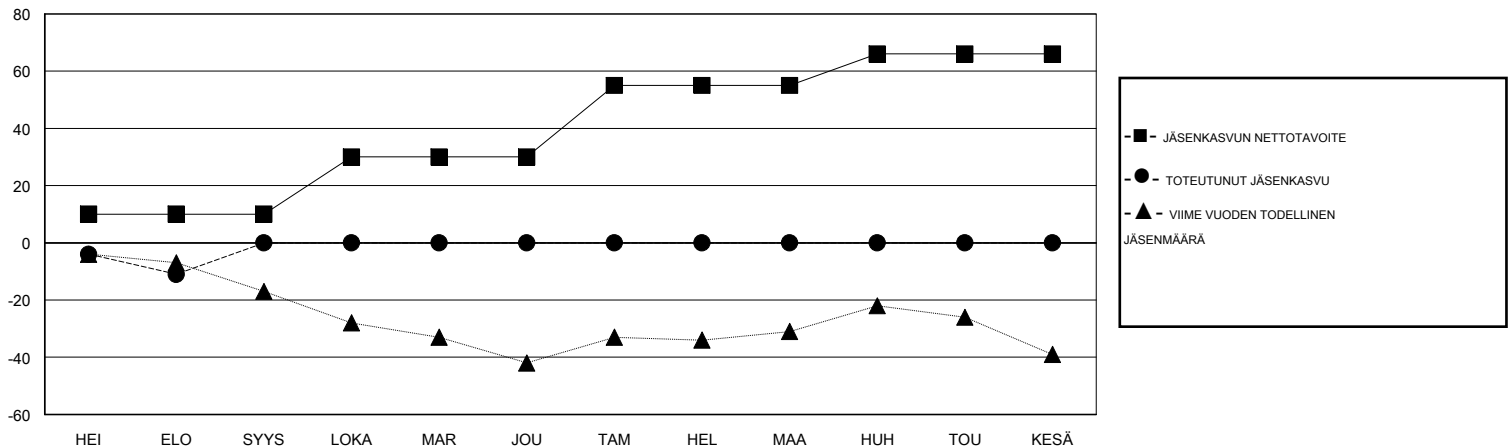

MONTHLY MEMBERSHIP PROGRESS REPORT

District 107 O

Results as of: 8/31/2019

GMT:

SIJAINTI FINLAND

GMT VAALIPIIRI

Klubit				jäsenä			
TULOKSET 2019-2020				TULOKSET 2019-2020			
NELJÄNNES	UUDEN KLUBIN TAVOITE	UUDET KLUBIT	LOPETETUT KLUBIT	NELJÄNNES	JÄSENKASVUN NETTOTAVOITE	TOTEUTUNUT JÄSENKASVU	POISTETUT JÄSENET (mukaan lukien siirrot)
HEI/ELO/SYYS	0	0	0	HEI/ELO/SYYS	10	0	11
LOKA/MAR/JOU	0	0	0	LOKA/MAR/JOU	20	0	0
TAM/HEL/MAA	0	0	0	TAM/HEL/MAA	25	0	0
HUH/TOU/KESÄ	1	0	0	HUH/TOU/KESÄ	11	0	0

TAVOITTEET JA UUDET KLUBIT, KUMULATIIVINEN

TAVOITTEET JA JÄSENET, KUMULATIIVINEN

LAKKAUTETUT KLUBIT: 0

0 CLUBS OF 55 LISÄNNYT YHDEN TAI USEAMMAN UUTTA JÄSENTÄ

SUKUPUOLIJAKAUMA

MIES 887 (77.33%)
NAINEN 260 (22.67%)